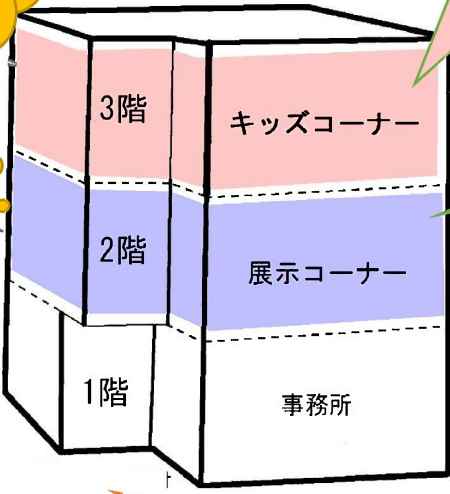

※ お手洗いは女性は1階
男性は2階
を専用としています

2F 和室
~木工館~
木のおもちゃで
遊ぼう!!

即売
コーナー

石州素舞流

木工館
林業資材販売

島根県緑化
推進委員会

島根県植樹
祭推進室

林友会

屋台村
コーナー

緑と水の
連絡会議

森林組合

デイリーフーズ誠

ストラックアウト
射的
丸太オセロ
木の重さ当てクイズ
森下コンストラクター
『木製ジャングルジム』

キッズ
コーナー

展示
コーナー

山の仕事・間伐パネル展示